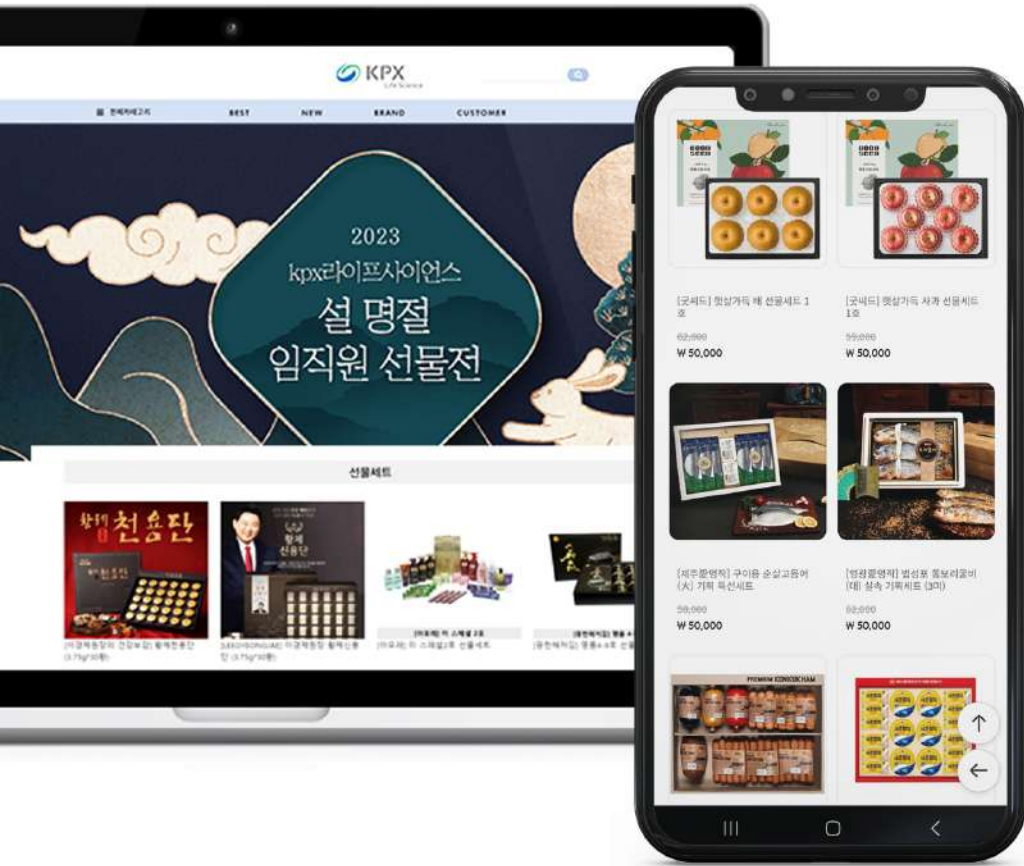

성과보상
인센티브

각종 행사에 다양한 맞춤 서비스를 제공하는 직원 복지 전용몰
기업 각종 행사에 맞춤형으로 상품과 서비스를 제공하는 **맞춤형 직원복지전용 플랫폼 서비스**

03.

조이웰만의 강점 (차별성)

조이웰을 이용할 수밖에 없는 합리적인 이유

빠른 제작서비스

쉽고 빠른
물 제작 서비스

10,000개 이상의 선물

국내외 유명브랜드로 구성된
10,000개 이상의
선물 종류

원하는 상품 선정

임직원의 취향대로
원하는 상품을
직접 고르는 선물

자체 물류 배송

제이코스
자체 물류 서비스와
배송 관리

합리적인 가격

제조사(수입사)와
직접 계약을 통한
합리적인 공급가격

선호도 조사